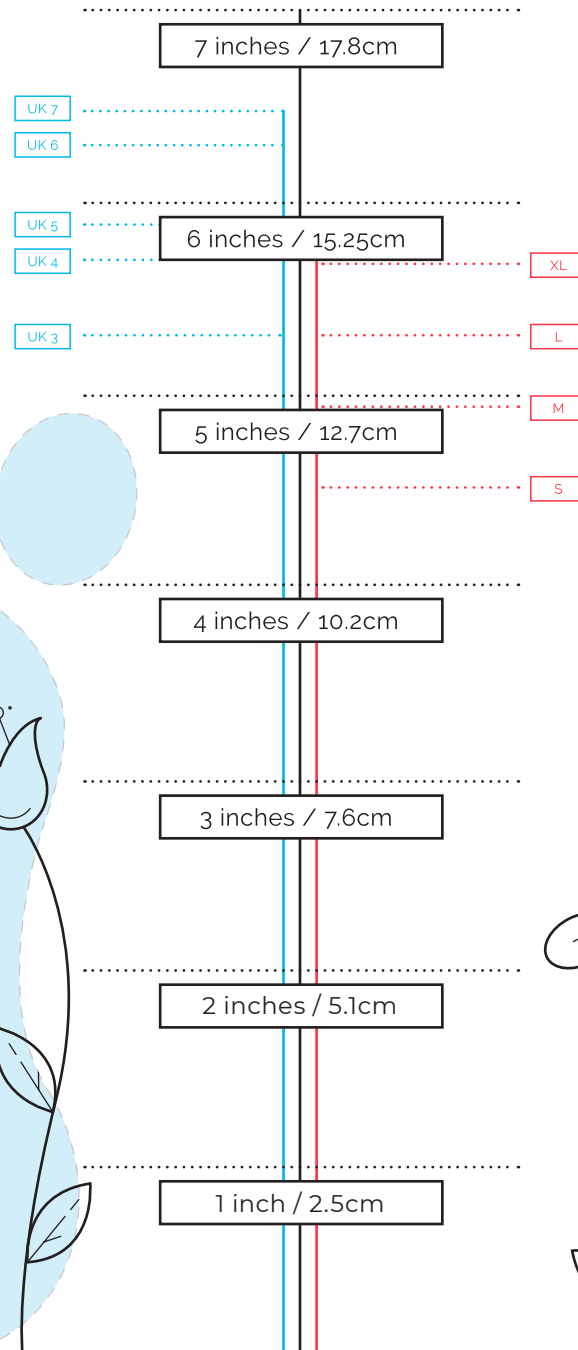

shooshoos™

• quality handcrafted leather shoes since 1996 •

MESSBLATT

1. Stellen Sie sicher, dass diese Seite korrekt ausgedruckt wird. Bitte setzen Sie die Druckeroptionen auf «keine». Das Lineal auf dem Ausdruck muss mit Ihrem Lineal übereinstimmen.
2. Platzieren Sie die Ferse Ihres Kindes an den sich unten auf dem Messblatt befindlichen Strich. Ziehen Sie jetzt einen Strich oberhalb des längsten Zehs Ihres Kindes.
3. Bevor Sie die Grösse bestimmen, berücksichtigen Sie noch 0.5 bis 1 cm als Wachstumsreserve.
4. Wenn Ihr Kind üblicherweise dicke Socken trägt, sollten Sie dies mitberücksichtigen.

SMILEYS FLEXIBLE GUMMISOHLE

USA 8 UK 7 EU 24 (6.49"/16.5cm)
 USA 7 UK 6 EU 23 (6.29"/16cm)
 USA 6 UK 5 EU 22 (5.9"/15cm)
 USA 5 UK 4 EU 20 (5.7"/14.5cm)
 USA 4 UK 3 EU 19 (5.31"/13.5cm)

SHOOSHOOS WEICHE WILDLEDERSOHLLE

XL 18-24 Monate (5.7"/14.5cm)
 Large 12-18 Monate (5.31"/13.5cm)
 Medium 6-12 Monate (4.92"/12.5cm)
 Small 0-6 Monate (4.52"/11.5cm)